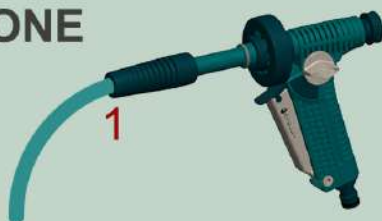

PISTOLA IRRIGAZIONE CON DOCCIA

4 GETTI

+

NOVITA' :

1- GETTO tipo ANNAFFIATOIO "Free Jet"
(SENZA FILTRO ROMPIGETTO)

2- REGOLAZIONE FORMA del GETTO DIVERGENTE

TIPOLOGIA GETTI

A GETTO tipo ANNAFFIATOIO | Regolazione quantità acqua

B GETTO CONCENTRATO | Regolazione quantità acqua

C GETTO DIVERGENTE | Regolazione ampiezza getto

D GETTO A DOCCIA

E POSSIBILITA' DI INSERIRE GETTI COME NELLE PISTOLE ATTUALMENTE SUL MERCATO