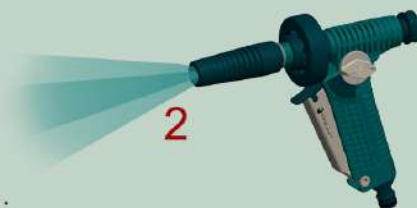

PISTOLA IRRIGAZIONE CON DOCCIA

4 GETTI

+

NOVITA' :

1- GETTO tipo ANNAFFIATOIO "Free Jet"
(SENZA FILTRO ROMPIGETTO)

2- REGOLAZIONE FORMA del GETTO DIVERGENTE

TIPOLOGIA GETTI

A GETTO tipo ANNAFFIATOIO | Regolazione quantità acqua

B GETTO CONCENTRATO | Regolazione quantità acqua

C GETTO DIVERGENTE | Regolazione ampiezza getto

D GETTO A DOCCIA

E POSSIBILITA' DI INSERIRE GETTI COME NELLE PISTOLE ATTUALMENTE SUL MERCATO